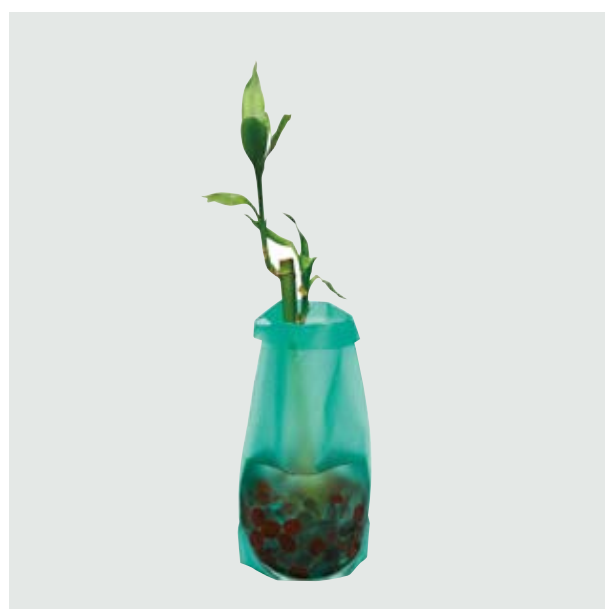

CAS 17 Florero Deco

**Material:** Plástico OPP  
**Medida:** 27 x 18 cm.

- Práctico diseño foldable.

CAS 18 Florero Grande Foldable

**Material:** Plástico PVC  
**Medida:** 28 x 17 cm.

- Práctico diseño foldable.

CAS 19 Florero Chico Foldable

**Material:** Plástico PVC  
**Medida:** 21 x 10 cm.

- Práctico diseño foldable.

**CAS 20 Set Pepper**

**Material:** Aluminio  
**Medida:** 7 x 3.5 cm diámetro

- Incluye salero, pimentero y caja de presentación